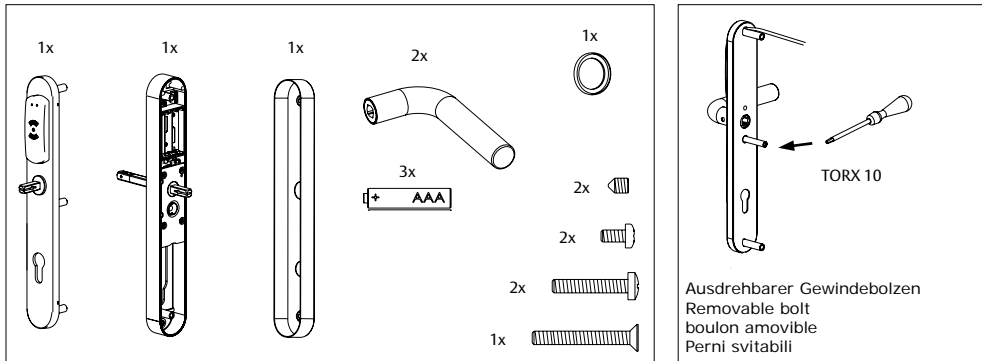

Montageanleitung / Mounting Instruction
Instructions de montage / Istruzioni di montaggio

Ausgabedatum: 16.09.2008
Version: 1.4

ASSA ABLOY,
the global leader in
door opening solutions

Montageanleitung / Mounting Instruction / Instructions de montage / Istruzioni di montaggio

Auswechseln des Spindelsets / Spindle set replacement / Remplacement de la broche / Cambio set mandrino

Bedienung / Funzionamento / Utilisation / Settings